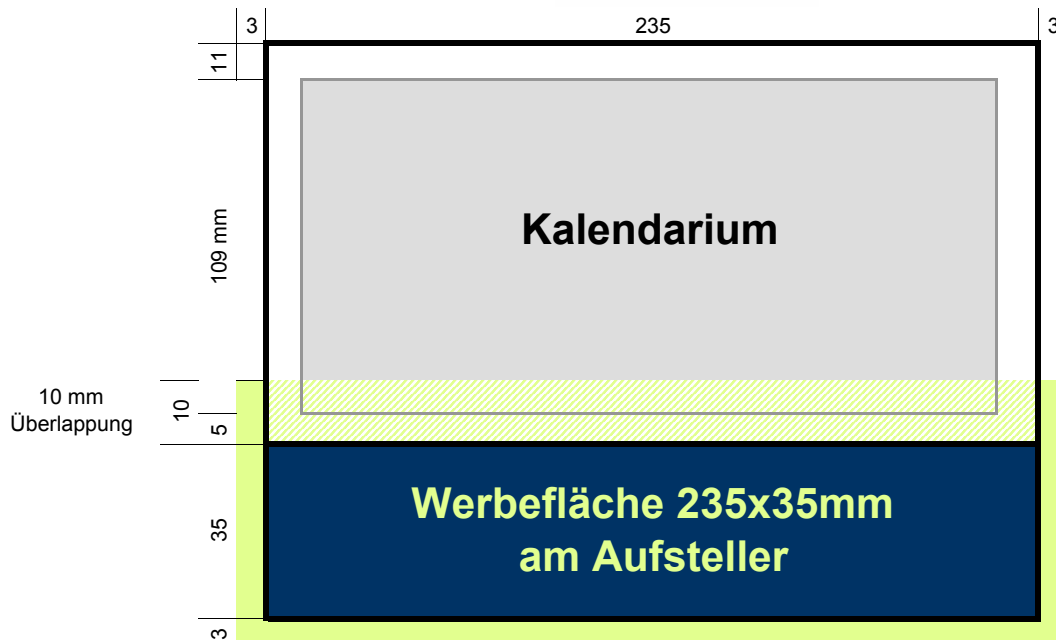

Datenblatt

Model R220 / 60 Blatt

erhältlich in schwarz/rot 7spaltig

österreichisches Kalendarium 2-sprachig D; GB

mit Sternzeichen und Mondphasen

europäische Feiertage von: A, CH, CZ, D, E, F, GB, H, I, PL, RUS, SK, HR, RO, SRB, SLO

Kalendergröße: 235x160mm

Kalenderblatt: 235x120mm

Werbefläche: 235x35mm

Beschnittzugabe: 3 mm/10mm am Kopfbeschnitt